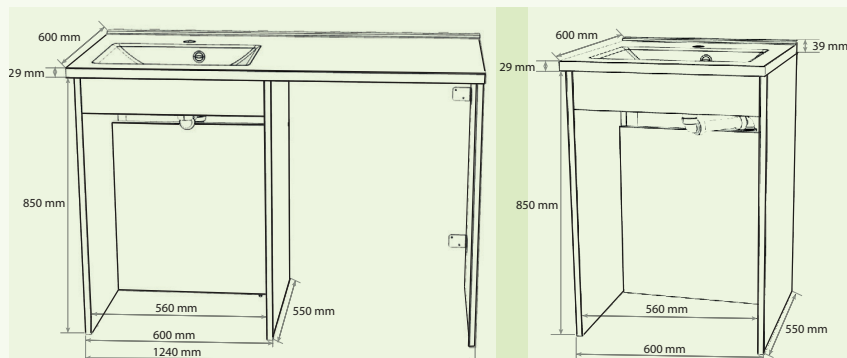

Coupes techniques