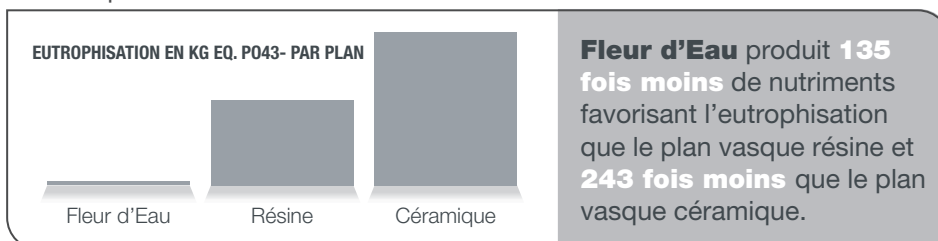

L'eutrophisation