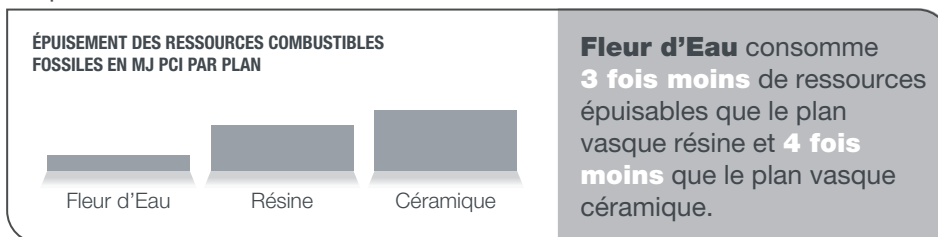

L'épuisement des ressources combustibles - fossiles