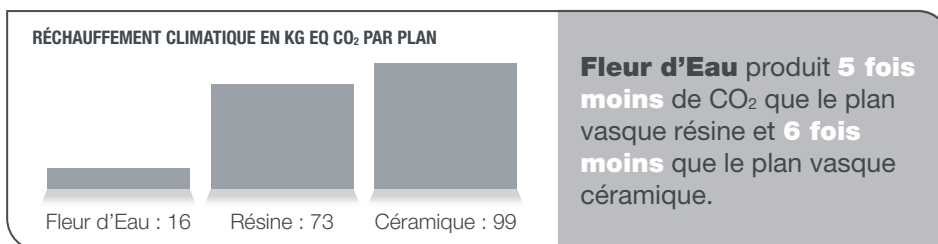

DES CHIFFRES QUI NE TROMPENT PAS

Voici les résultats d'une étude comparative menée par le CRITTBois Occitanie pour Chêne Vert sur la vasque Fleur d'Eau, le plan vasque résine et le plan vasque céramique.

Produits comparés : Fleur d'Eau L700 P525 pour 6 modèles de vasques, Résine L500 P400 et Céramique L600 P600.

L'émission de CO₂